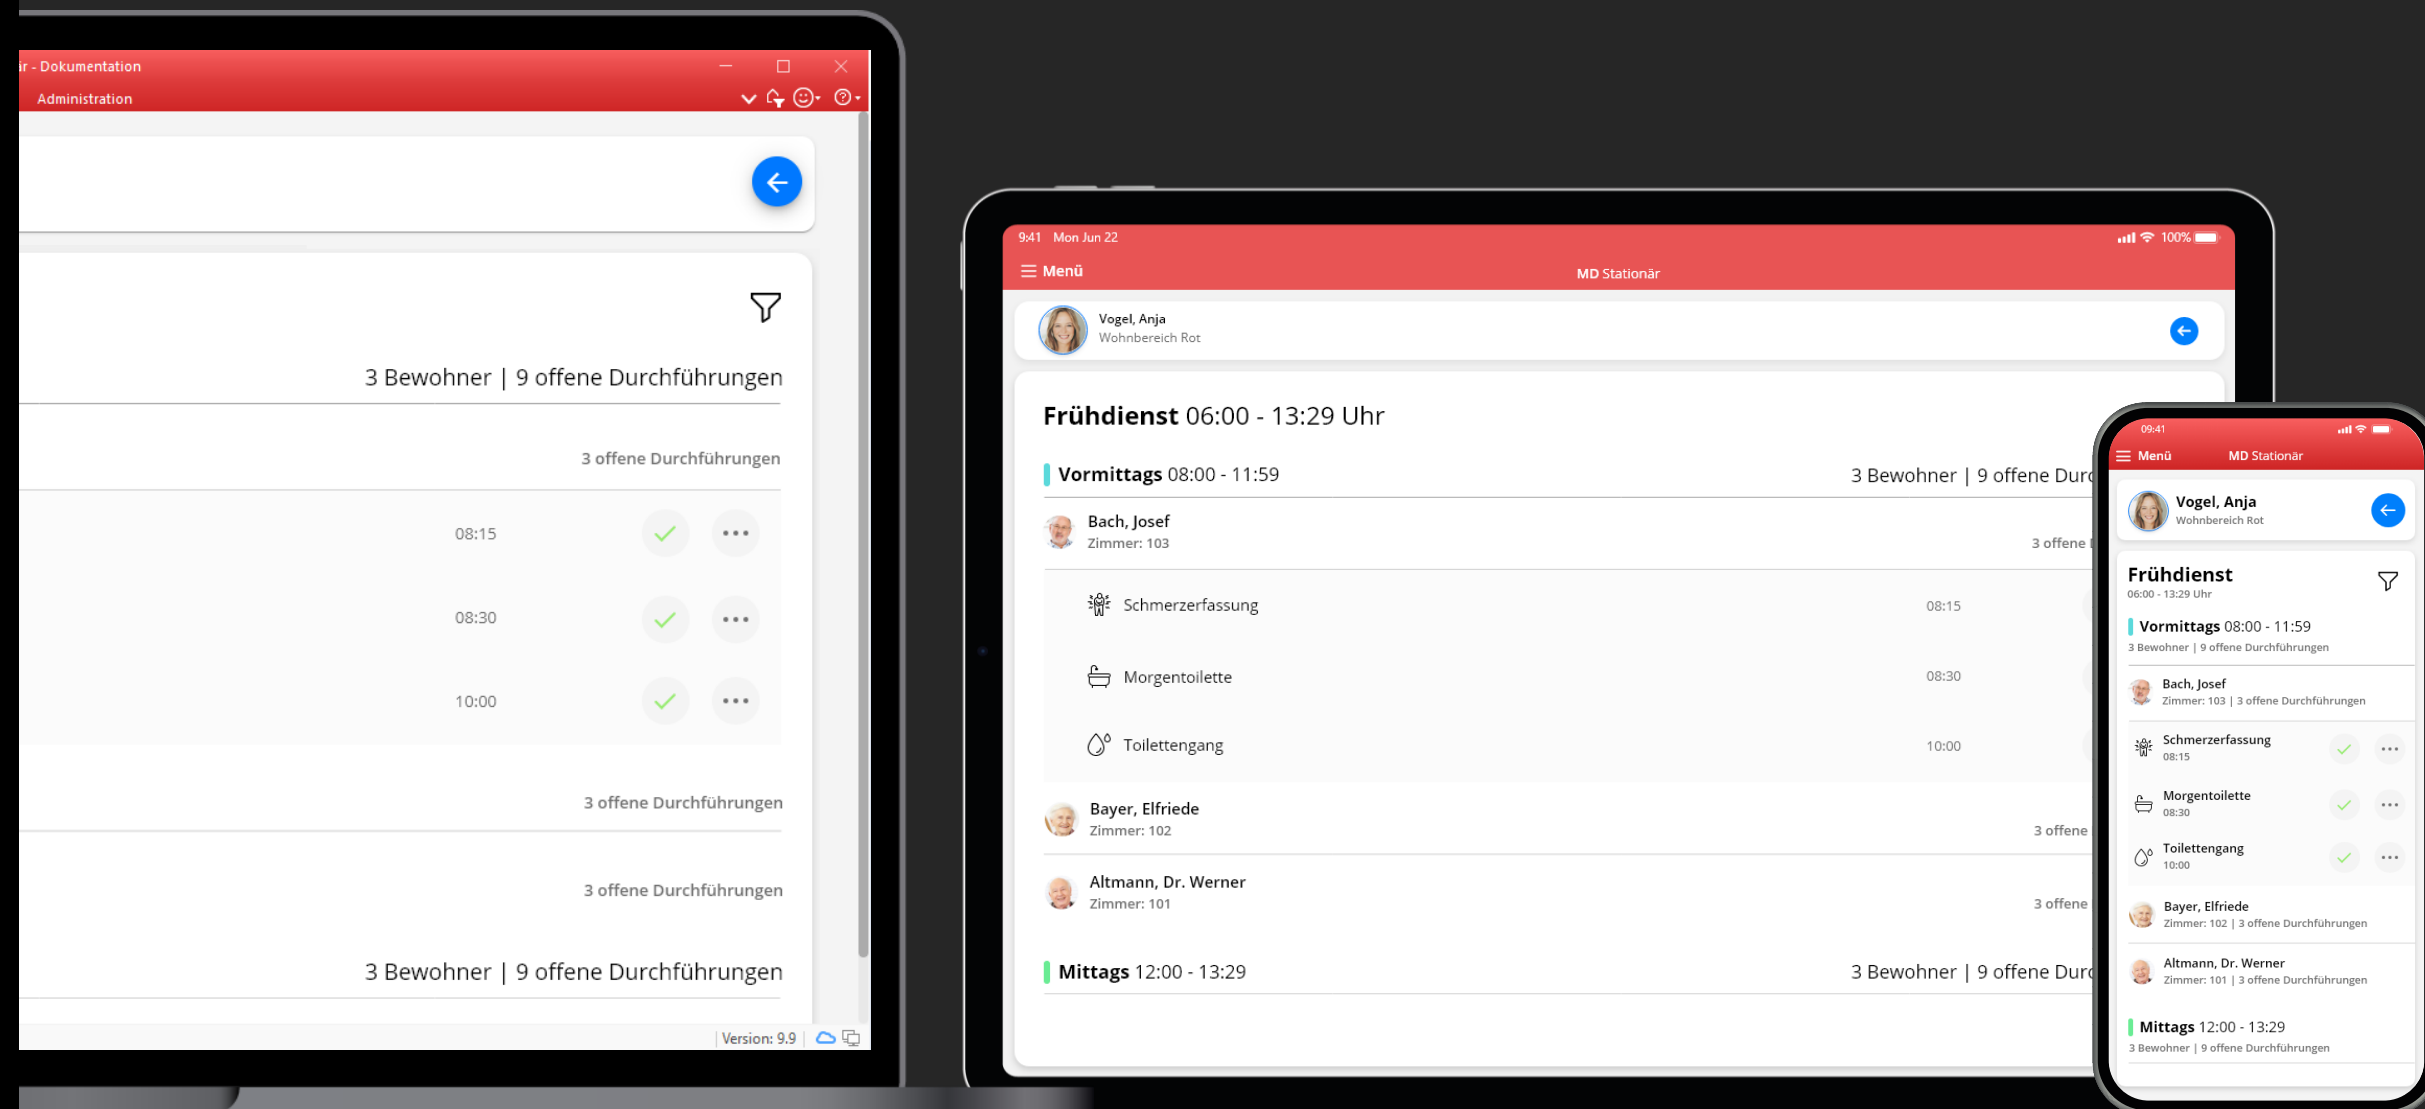

Das Beste aus beiden Welten