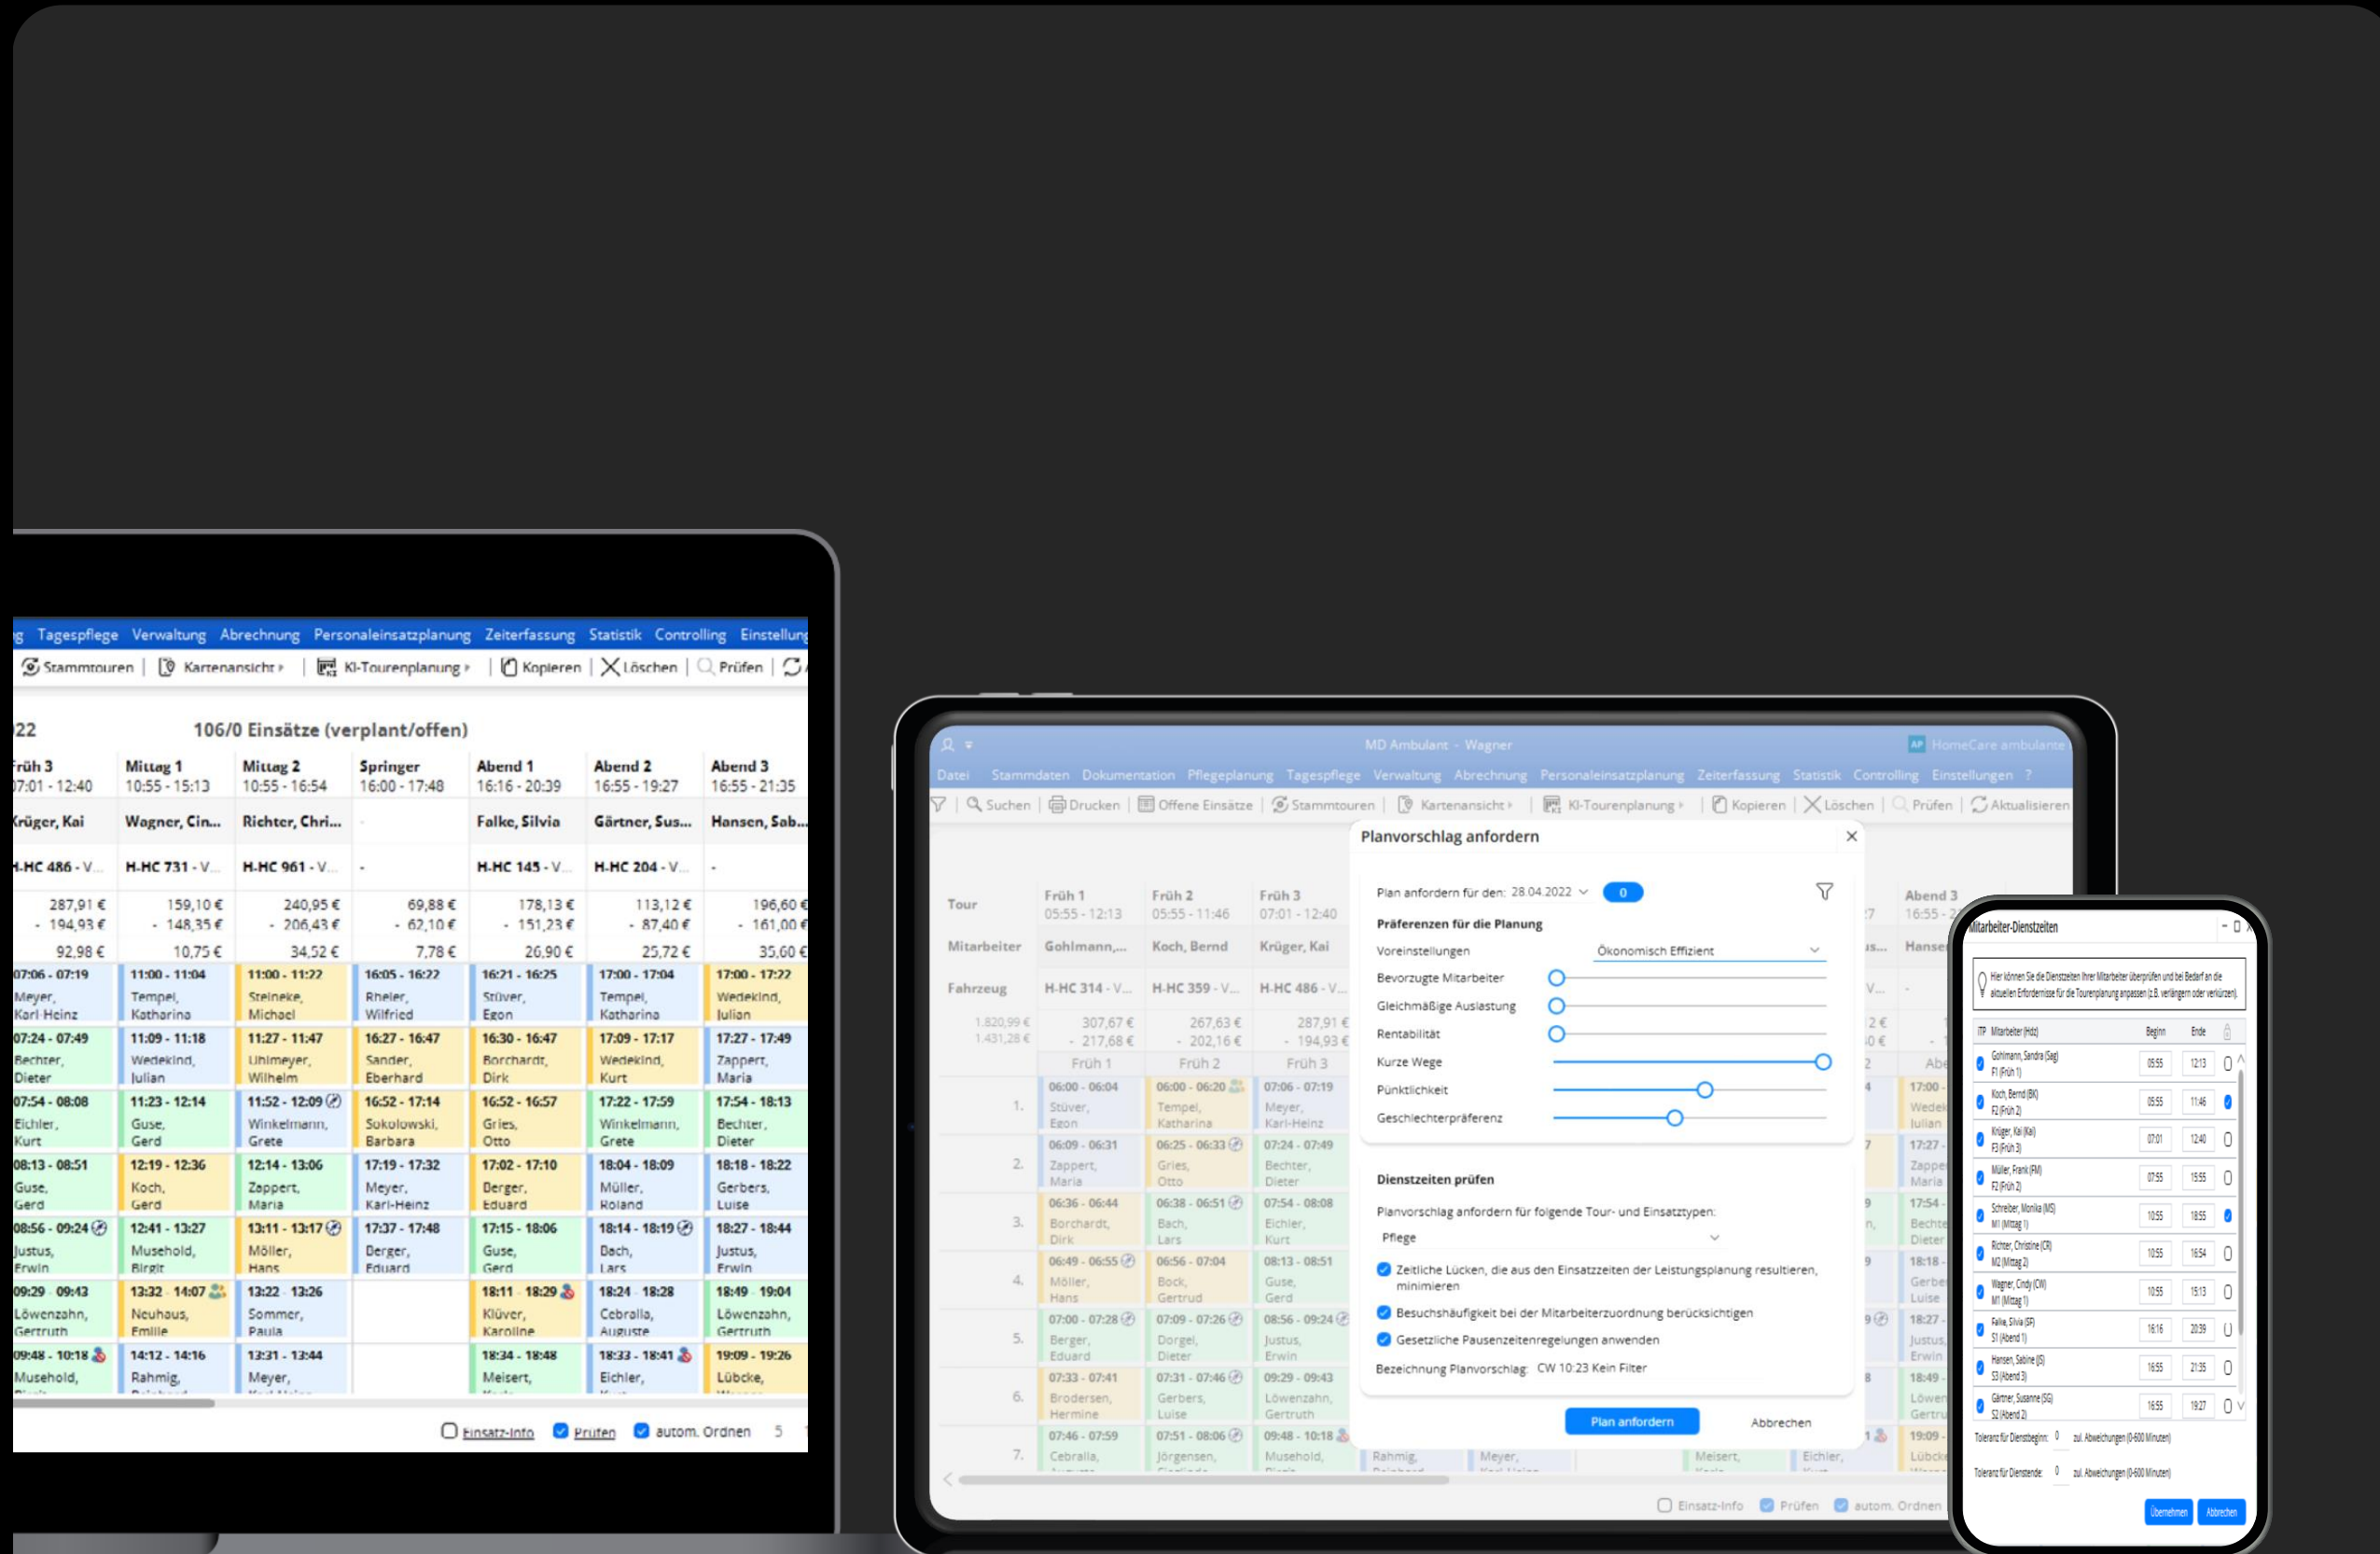

„Garbage in, garbage out!“

Woher lernt KI?

Historische Planung

Muster & Regeln

Expertenanpassungen

VON IHNEN ALLEN!

Algorithmen & KI

Algorithmen können auch ohne Historie valide Pläne berechnen

KI kann ohne weitere Algorithmen Muster und Regelmäßigkeiten finden

Nur zusammen erzielt man:

Effiziente Pläne, Zeitersparnis & Planbarkeit

Mitarbeitenden- und Kundenzufriedenheit, Konstanz und Vertrauen

Smart. Digital. Mobil.

NEXT GENERATION KI-TOURENPLANUNG

Das Beste aus beiden Welten

Spezialist, Algorithmen & KI – Das Zusammenspiel ist **entscheidend!**

Muster erkennen

Intelligente KI-Tourenplanung

Mit einem Klick zum Tourenplan

Alles im Einklang

Historie & Wirtschaftlichkeit

Mitarbeiterzufriedenheit

Komplexe Einflussfaktoren

Planvorschlag

..... Verkehrsprognosen

..... Ihre historischen Tourenplanungen

..... Tagesaktuelle Verfügbarkeiten