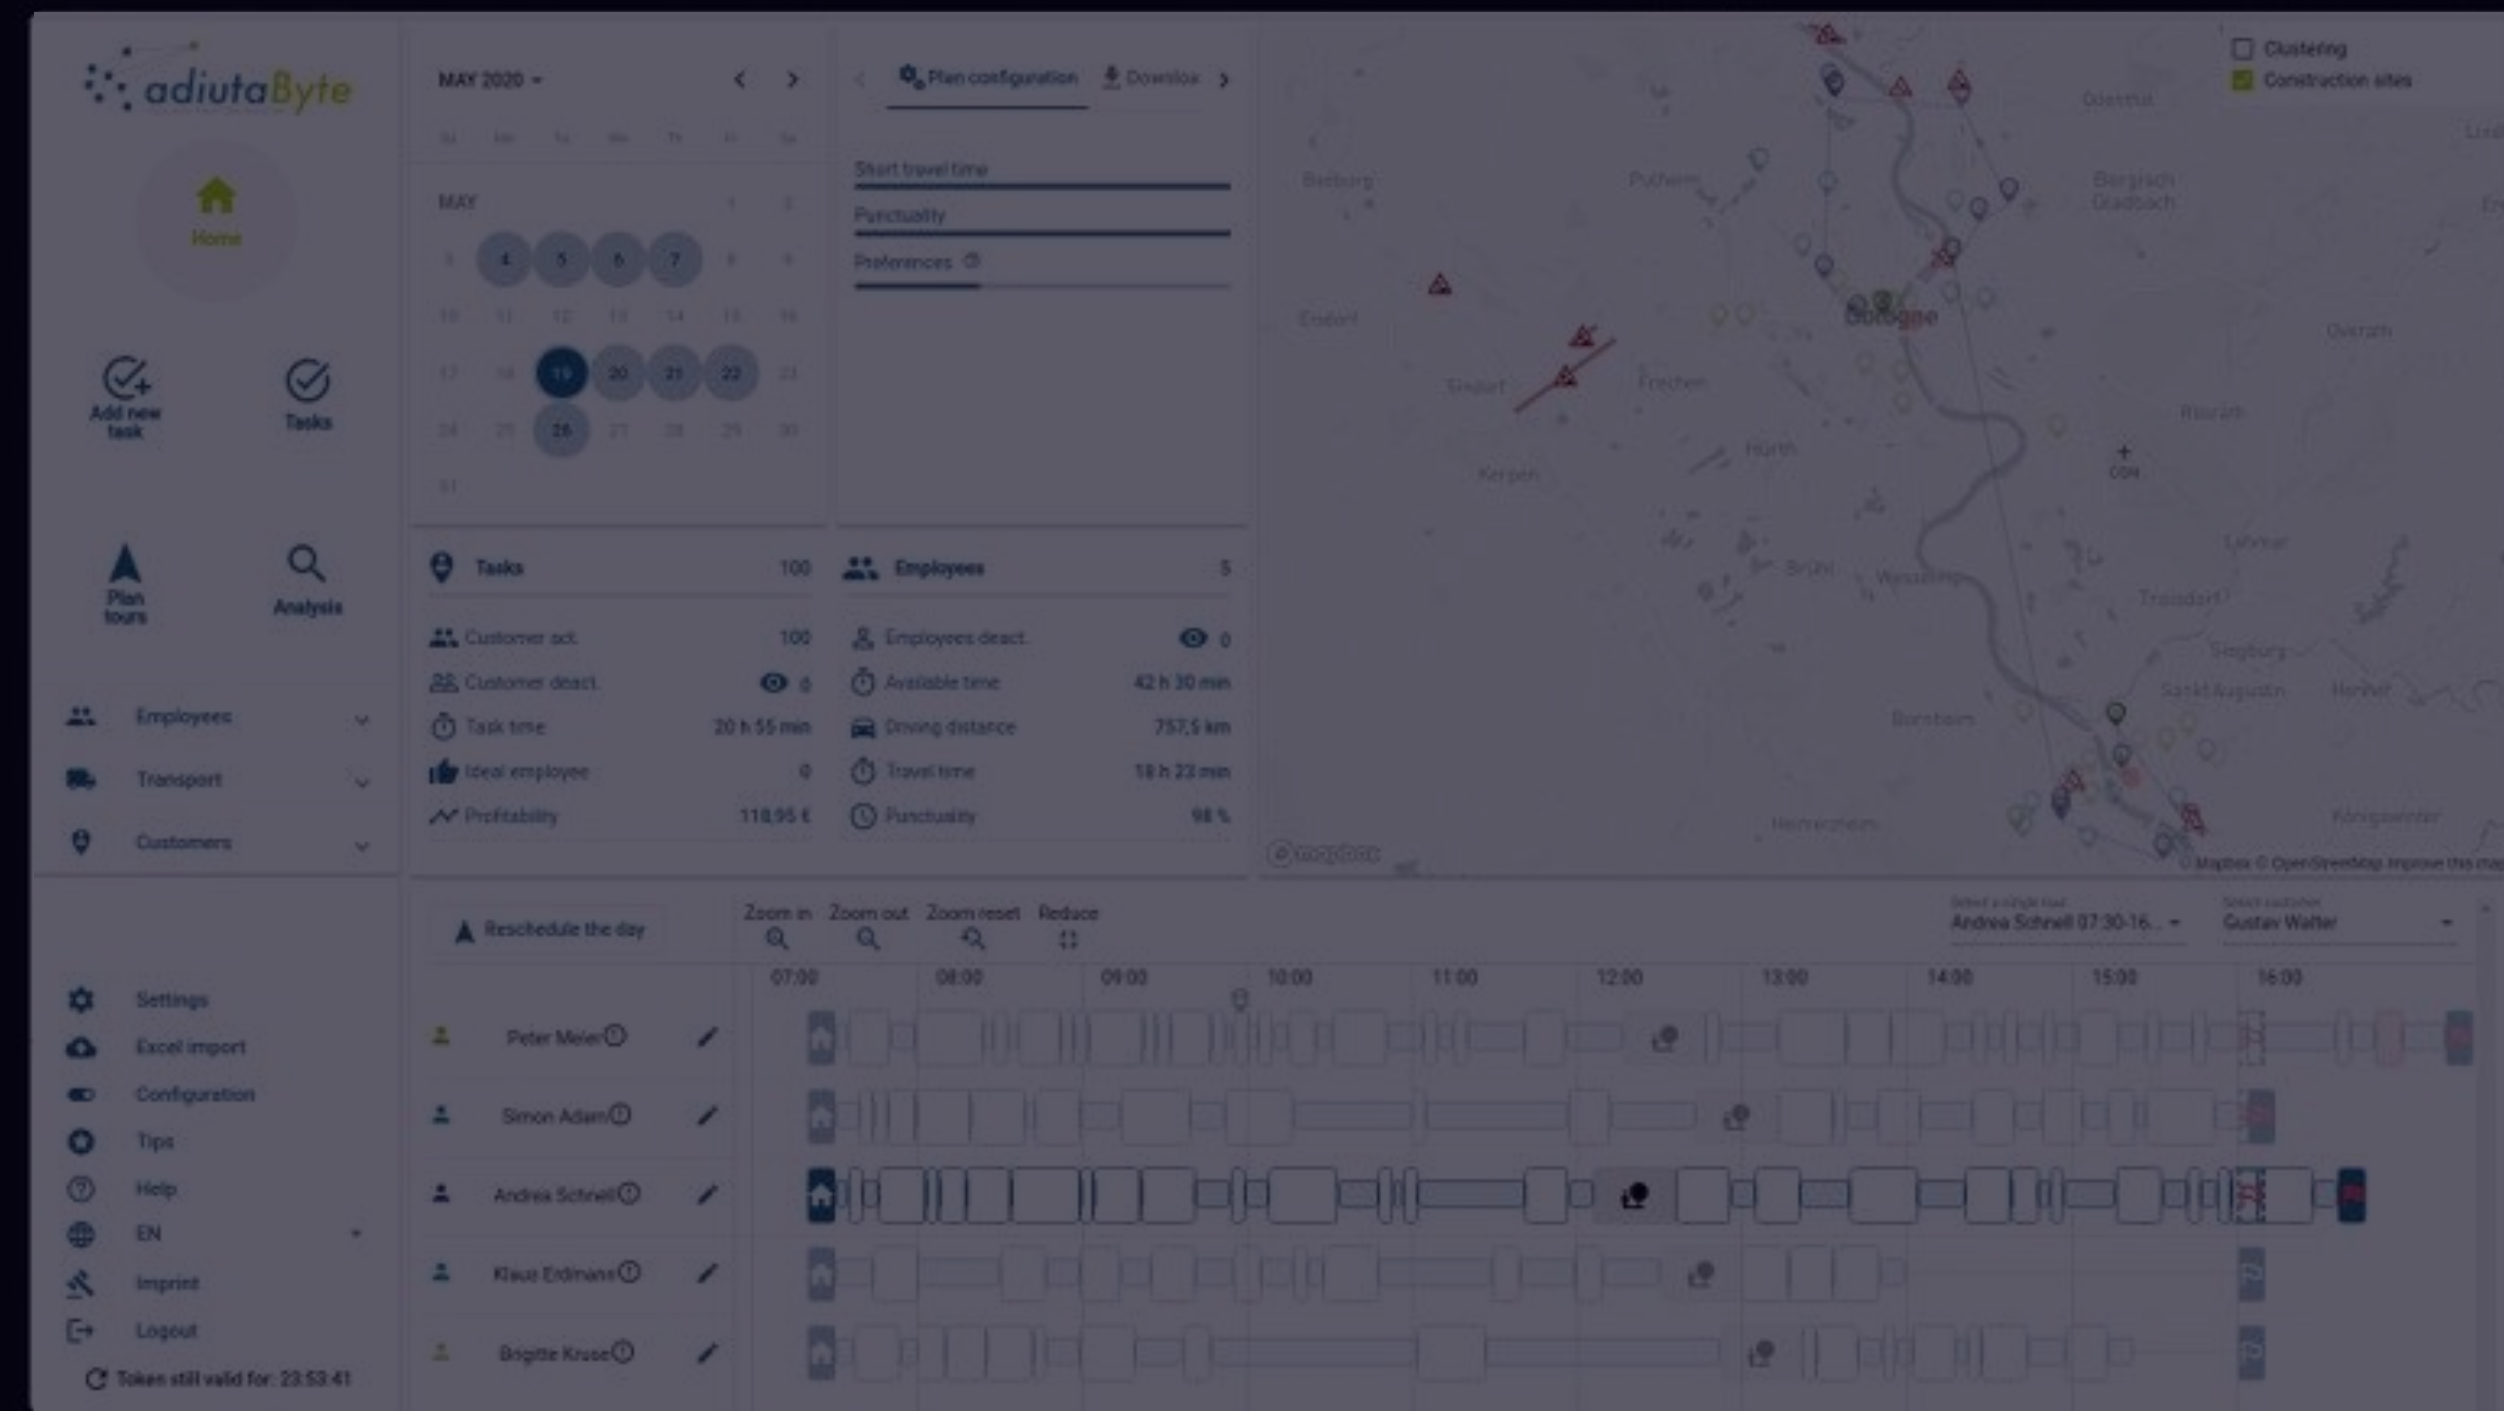

UNENDLICH VIELE SZENARIEN

Kombinatorische Optimierung

KI

Echt-Zeit Daten

Voll-Produkt oder API

SaaS

Mit Hilfe von **adiutaByte** – ist es nur ein Klick!